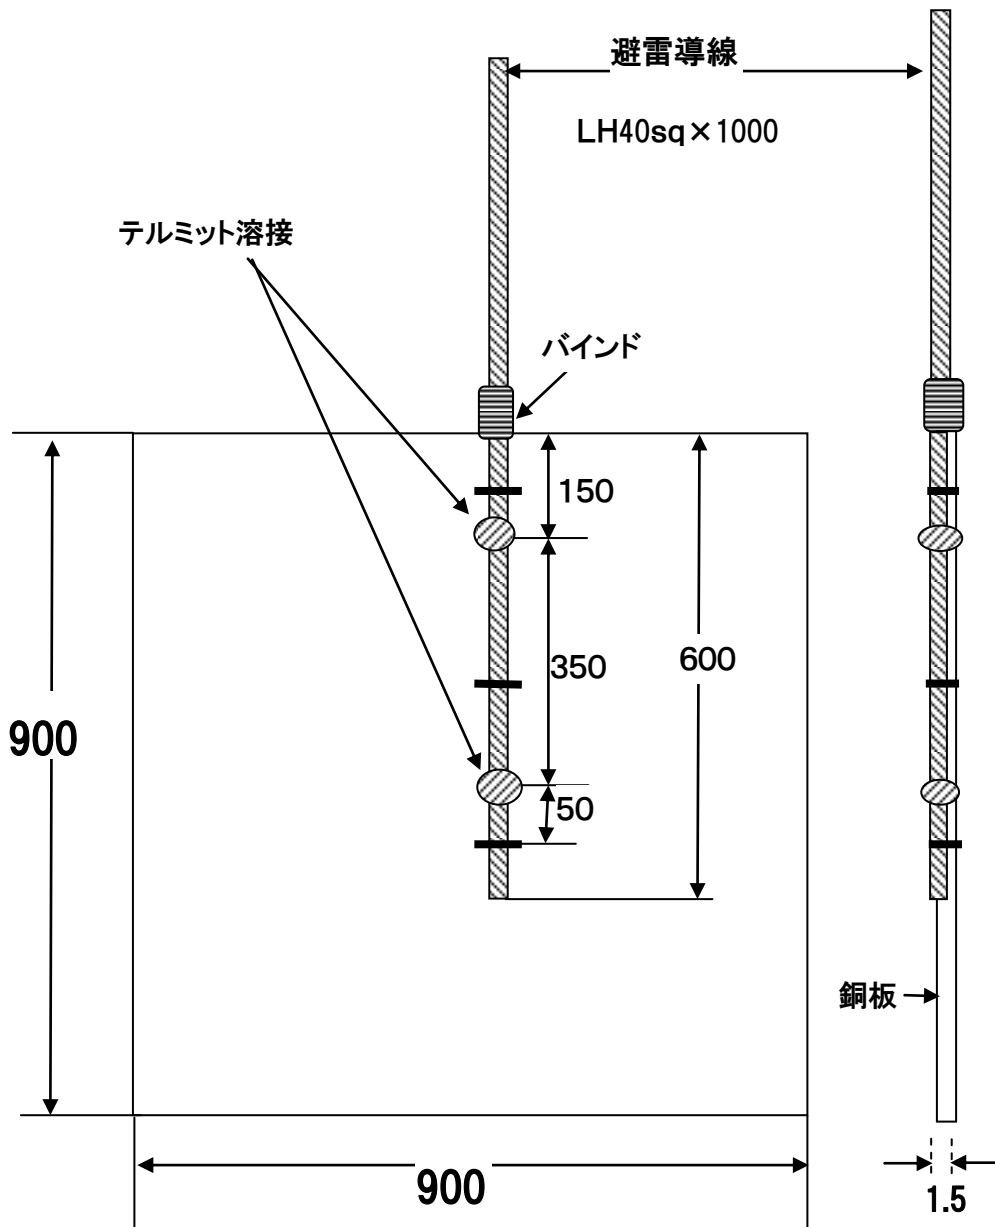

接 地 銅 板

銅 テルミット 型

単位：mm

丸 信 電 業 株 式 会 社